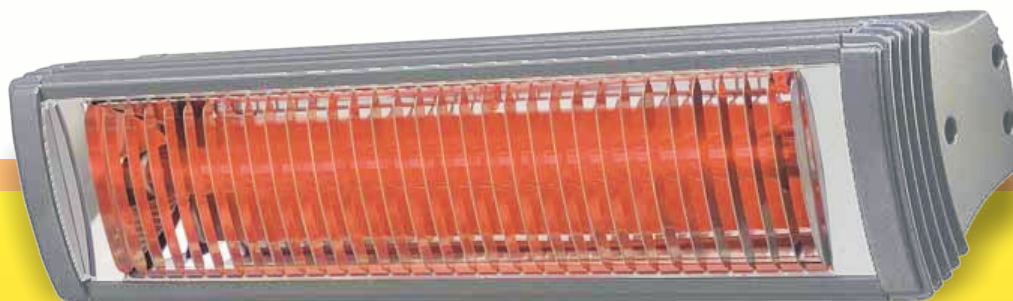

### Rio IPX4

2 Kw

Deze elegante straler past in elk  
interieur en kan eenvoudig  
opgehangen worden of op een  
statief geplaatst worden.

**2Kw: € 325,-** inclusief BTW

**1.5Kw: € 305,-** inclusief BTW

Vermogen	2Kw
Spanning	220 Volt
Ampere	9 A
Afmetingen	39 x 10 x 11cm (b x h x d)
Bereik	12m <sup>2</sup>
Verbruikskosten	23 Eurocent/uur
Lamp	Philips HELEN Gold
Branduren lamp	5000 tot 6000 uren
Behuizing	Aluminium behuizing, ophangbeugel en 5m kabel met stekker
Kleuren	Zwart / Zilver / Wit
Waterbestendig	Ja, IPX4
Voordelen	Lange levensduur lamp door goede koeling
Toepassingsgebied	Vochtige omgeving.